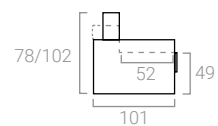

Comp. 12 Plus

Rincón Chaise-Longue
+ 2 Relax motorizados 78cm
+ Brazo Romina arcón

De todo el programa Multifunción que Tayber desarrolló ya en el año 2018 la Composición Nº12 ha sido una de las que mejor ha aguantado el paso del tiempo, debido a sus amplias medidas pero contempladas para adaptarse a las zonas de hogares de tamaño estándar.

Gracias a su diseño atemporal basado en el confort ha conseguido colarse en cientos de hogares donde ha hecho de ese espacio habitable un lugar plenamente disfrutable gracias a sus cómodos módulos relax deslizables, a su sistema de cabezales abatibles, a una Chaise-Longue que proporciona una comodidad absoluta y al espacio útil creado en el interior del brazo arcón donde se pueden guardar los enseres que necesites tener cerca en tus momentos de relax.

	OF. G1*	OF. G2*	G3	G4	G5	G6	GESP	TCL
Basic	1114	1195	1271	1335	1397	1450	1527	1053
Mix	1264	1353	1423	1488	1552	1607	1687	1203
Plus	1373	1462	1535	1599	1661	1715	1796	1317