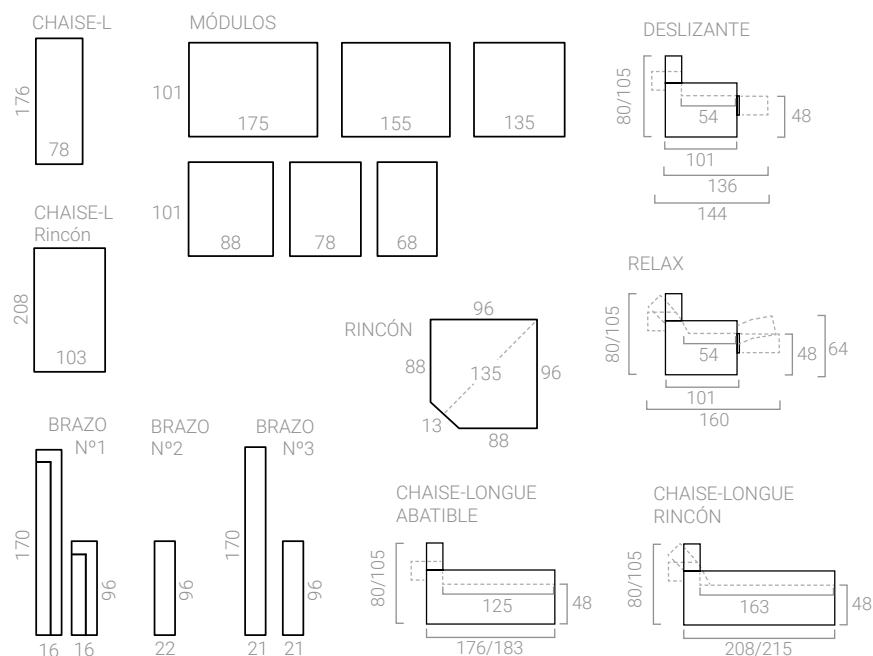

Características Técnicas Laura

ARMAZÓN

Madera de pino y tablero de partículas recubierto de espuma de poliuretano. Bastidor de asiento y respaldo con cincha elástica o muelle.

RESPALDO

Espuma 20Kg supersuave recubierto de fibra de poliéster. Totalmente desenfundable. **Cabezal** reclinable 6 posiciones y elevable.

ALMOHADA ASIENTO

Almohada asiento espuma de 30 kg. de densidad recubierta de fibra de poliéster. Totalmente desenfundable.

BRAZO 1

Almohada de espuma recubierta de fibra. Desenfundable.

BRAZO 2

Con arcón, almohada 100% fibra hueca siliconada. Desenfundable

BRAZO 3

Acolchado con fibra de poliéster 300gr.

Incluye 1 cojín de 40x40cm.

En brazo Chaise-L incluye 2 cojines de 40x40cm.

MECANISMO

Relax motorizado con elevación extra. Pintados y endurecidos al horno.

PATAS

Jarama (Brazo N°2): Metálica cromo negro H13 cm. de serie.

Opción pata Olimpia madera nogal o natural. Otro color +40 puntos.

Olimpia (Brazo N°1 y N°3): Madera H13 nogal claro de serie.

Opción natural o pata Jarama metálica cromo negro.

Otro color +40 puntos.

FONDO SENTADA 54cm. **FONDO SENTADA CHAISE-L** 125cm.

ALTURA SENTADA 48cm. **FONDO SENTADA CHAISE-L RINCÓN** 163cm.

MEDIDAS

TARIFA LAURA	OFERTA Todo G1	OFERTA Todo G2	G3	G4	G5	G6	GESP	TCL
BRAZO 1 ESTRECHO (16), 2 ARCÓN (22) o 3 ACOLCHADO (21) + 1 cojín	66	73	85	90	94	97	103	66
MÓDULO DESLIZANTE 68	249	263	297	307	316	324	337	249
MÓDULO DESLIZANTE 78	258	273	309	319	329	337	350	258
MÓDULO DESLIZANTE 88	280	295	334	345	356	365	379	280
MÓDULO DESLIZANTE 135	455	479	541	559	575	590	612	455
MÓDULO DESLIZANTE 155	475	497	575	594	613	629	654	475
MÓDULO DESLIZANTE 175	509	538	609	630	650	668	695	509
MÓDULO RELAX 68	357	372	426	436	446	454	468	357
MÓDULO RELAX 78	367	382	441	452	463	472	486	367
MÓDULO RELAX 88	385	404	454	467	478	488	504	385
BRAZO CHAISE-LONGUE 1 ESTRECHO (16) o 3 ACOLCHADO (21) + 2 cojines	109	118	137	145	152	158	168	109
MÓDULO CHAISE-LONGUE ABATIBLE 78	359	379	430	444	458	470	489	359
MÓDULO RINCÓN CHAISE-LONGUE 103x208	573	625	725	753	778	802	837	573
MÓDULO RINCÓN 103x103	389	411	461	477	492	505	525	389
RINCÓN LIBRE 103x103	242	256	288	299	308	317	331	242
SOFÁ 2P. DESLIZANTE (MÓDULO 135 + 2 BRAZOS)	587	625	711	739	763	784	818	587
SOFÁ 3P. DESLIZANTE (MÓDULO 155 + 2 BRAZOS)	607	643	745	774	801	823	860	607
SOFÁ 4P. DESLIZANTE (MÓDULO 175 + 2 BRAZOS)	641	684	779	810	838	862	901	641
SOFÁ 2P. RELAX (2 MOD. 68 + 2 BRAZOS)	846	890	1022	1052	1080	1102	1142	846
SOFÁ 3P. RELAX (2 MOD. 78 + 2 BRAZOS)	866	910	1052	1084	1114	1138	1178	866
SOFÁ 4P. RELAX (2 MOD. 88 + 2 BRAZOS)	902	954	1078	1114	1144	1170	1214	902
COMP. MÓD. DESLIZANTE 155 + MÓD. RELAX 78 + 2 BR.	974	1025	1186	1226	1264	1295	1346	974
COMP. RINCÓN CHAISE-L + DESLIZ. 155 + BRAZO	1114	1195	1385	1437	1485	1528	1594	1114
COMP. RINCÓN CHAISE-L + 2 RELAX 78 + BRAZO	1373	1462	1692	1747	1798	1843	1912	1373
COMP. BR. SOFÁ + 1 DESLIZ 155 + CHAISE-L 78 ABATIBLE + BR. CHAISE-L	1009	1067	1227	1273	1317	1354	1414	1009
COMP. BR. SOFÁ + 2 RELAX 78 + CHAISE-L 78 ABATIBLE + BR. CHAISE-L	1268	1334	1534	1583	1630	1669	1732	1268

COMPLEMENTOS

COMPLEMENTOS	OFERTA Todo G1	OFERTA Todo G2	G3	G4	G5	G6	GESP	TCL
RESPALDO 70x60 CON SOPORTE	46	50	59	63	68	72	77	44
RESPALDO 70x60 SIN SOPORTE	24	26	32	34	36	38	42	22
COJÍN 40x40 / 50x30	9	10	12	13	15	17	19	6
COJÍN REDONDO 40Ø	11	13	14	16	18	20	22	8
COJÍN 50x45	13	15	17	19	21	23	26	9
COJÍN 70x50	17	20	23	26	28	31	35	13
PLAID 100x140	25	32	37	44	51	57	66	14
POUFF SAM Ø55 h42	60	65	73	78	82	86	92	57
POUFF VIR 48x48 h42	46	49	55	58	62	65	69	43
POUFF MUSIC 100x60 h48 (con ruedas y elevable)	170	179	188	198	209	219	224	153
POUFF CAMILA 47x88	90	96	107	111	116	119	126	92
BATERÍA RECARGABLE	+ 80 puntos							

*OFERTAS CON PRECIOS NETOS. FORMA DE PAGO: GIRO A 30 DÍAS MÁXIMO · Las medidas finales indicadas pueden tener una variación de unos 3 cm con respecto al modelo recibido