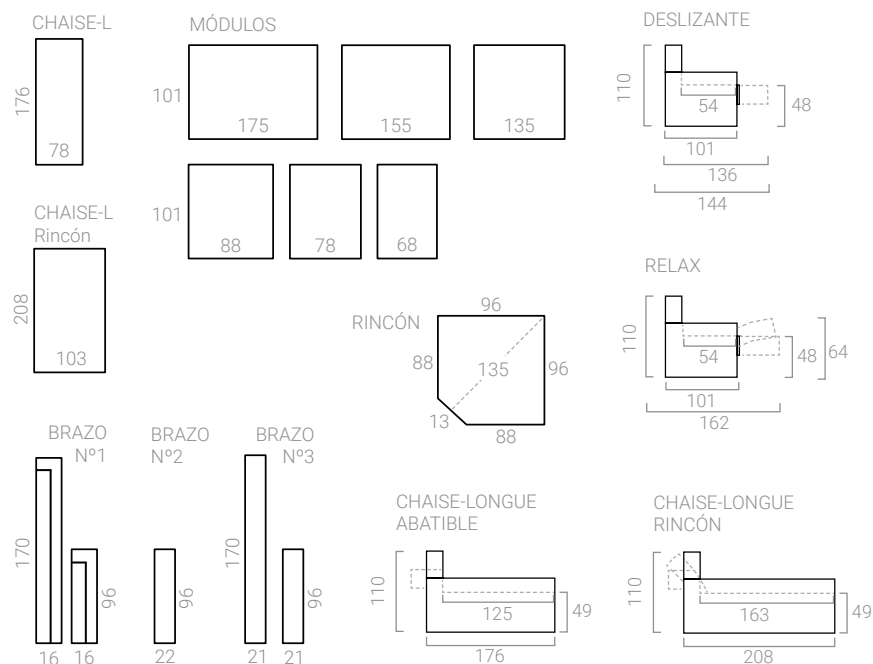

MEDIDAS

COMPLEMENTOS

	OFERTA Todo G1	OFERTA Todo G2	G3	G4	G5	G6	GESP	TCL
RESPALDO 70x60 CON SOPORTE	46	50	59	63	68	72	77	44
RESPALDO 70x60 SIN SOPORTE	24	26	32	34	36	38	42	22
COJÍN 40x40 / 50x30	9	10	12	13	15	17	19	6
COJÍN REDONDO 40Ø	11	13	14	16	18	20	22	8
COJÍN 50x45	13	15	17	19	21	23	26	9
COJÍN 70x50	17	20	23	26	28	31	35	13
PLAID 100x140	25	32	37	44	51	57	66	14
POUFF SAM Ø55 h42	60	65	73	78	82	86	92	57
POUFF VIR 48x48 h42	46	49	55	58	62	65	69	43
POUFF MUSIC 100x60 h48 (con ruedas y elevable)	170	179	188	198	209	219	224	153
POUFF CAMILA 47x88	90	96	107	111	116	119	126	92
BATERÍA RECARGABLE	+ 80 puntos							

*OFERTAS CON PRECIOS NETOS. FORMA DE PAGO: GIRO A 30 DÍAS MÁXIMO
Las medidas finales indicadas pueden tener una variación de unos 3 cm con respecto al modelo recibido