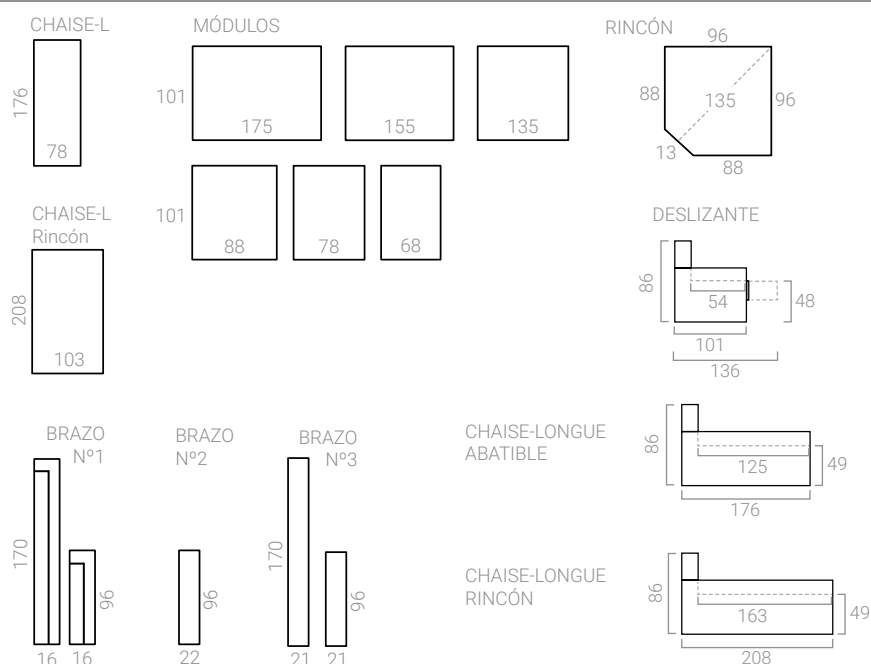

## PATAS

**Jarama (Brazo N°2):** Metálica cromo negro H13 cm. de serie. Opción pata Olimpia madera nogal o natural. Otro color +40 puntos.

**Olimpia (Brazo N°1 y N°3):** Madera H13 nogal claro de serie. Opción natural o pata Jarama metálica cromo negro. Otro color +40 puntos.

## MEDIDAS