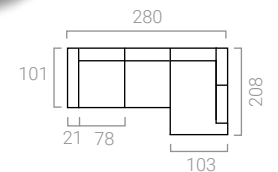

# Tania Brazo 3

Brazo 3 acolchado (Incluye 1 cojín de 40x40cm)

Complementos no incluidos

Brazo 3 + 2 Relax 78 + Rincón Chaise-Longue