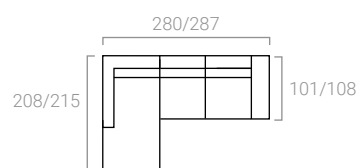

Comp. 12 Plus

Rincón Chaise-Longue
+ 2 Relax motorizados 78cm
+ Brazo Romina arcón

De todo el programa Multifunción que Tayber desarrolló ya en el año 2018 la Composición Nº12 ha sido una de las que mejor ha aguantado el paso del tiempo, debido a sus amplias medidas pero contempladas para adaptarse a las zonas de hogares de tamaño estándar.

Gracias a su diseño atemporal basado en el confort ha conseguido colarse en cientos de hogares donde ha hecho de ese espacio habitable un lugar plenamente disfrutable gracias a sus cómodos módulos relax deslizables, a su sistema de cabezales abatibles, a una Chaise-Longue que proporciona una comodidad absoluta y al espacio útil creado en el interior del brazo arcón donde se pueden guardar los enseres que necesites tener cerca en tus momentos de relax.

	OF. G1*	OF. G2*	G3	G4	G5	G6	GESP	TCL
Basic	1114	1195	1271	1335	1397	1450	1527	1053
Mix	1264	1353	1423	1488	1552	1607	1687	1203
Plus	1373	1462	1535	1599	1661	1715	1796	1317