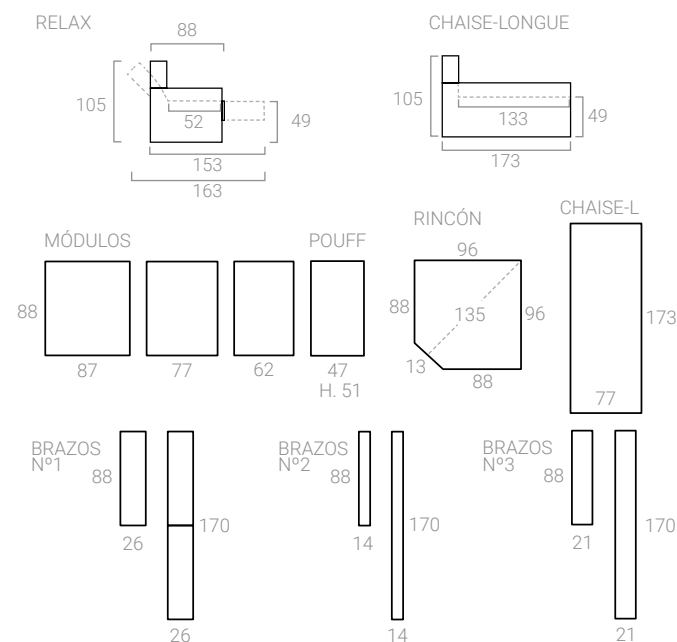

MEDIDAS

TARIFA CAMILA

	OFERTA Todo G1	OFERTA Todo G2	G3	G4	G5	G6	GESP	TCL
RELAX S/ BRAZOS 62cm	321	336	384	395	406	416	430	346
RELAX S/ BRAZOS 77cm	340	360	405	418	430	441	457	362
RELAX S/ BRAZOS 87cm	354	375	424	438	451	463	481	377
BRAZO N°1 ARCÓN 26cm								
BRAZO N°2 ESTRECHO 14cm + 1 COJÍN 40x40	71	77	92	97	101	105	112	76
BRAZO N°3 ACOLCHADO 21cm + 1 COJÍN 40x40								
CHAISE-L ABATIBLE + BRAZO SOFÁ N°1, 2 o 3 (N°2 y N°3 incluyen 1 cojín 40x40)	381	407	465	484	501	517	543	401
CHAISE-L ABATIBLE + BRAZO CHAISE-L N°1 · N°2 · N°3 (N°1 + 2 arcones · N°2 + 2 cojines 40x40 · N°3 + 1 respaldo70x60 con soporte)	429	458	513	532	549	565	591	449
SOFÁ 2 MÓDULOS RELAX 62 + 2 BRAZOS N°1, 2 o 3	784	826	952	984	1014	1042	1084	844
SOFÁ 2 MÓDULOS RELAX 77 + 2 BRAZOS N°1, 2 o 3	822	874	994	1030	1062	1092	1138	876
SOFÁ 2 MÓDULOS RELAX 87 + 2 BRAZOS N°1, 2 o 3	850	904	1032	1070	1104	1136	1186	906
COMP. 2 MÓDULOS RELAX 77 + CHAISE-L ABATIBLE + 2 BRAZOS SOFÁ N°1, 2 o 3	1132	1204	1367	1417	1462	1504	1569	1201
COMP. 2 MÓDULOS RELAX 77 + CHAISE-L ABATIBLE + BRAZO CHAISE-L N°1, 2 o 3 + 1 BRAZO SOFÁ N°1, 2 o 3	1180	1255	1415	1465	1510	1552	1617	1249
COMP. 3 MÓDULOS RELAX 77 + 2 BRAZOS N°1, 2 o 3	1162	1234	1399	1448	1492	1533	1595	1238
SILLÓN MÓDULO RELAX 62 + 2 BRAZOS N°2 (Incluye 1 cojín 40x40cm)	426	456	517	535	552	566	589	458
MÓDULO RINCÓN 96x96cm	326	347	391	408	424	438	460	333
POUFF CAMILA 47x88cm (Terminal, intermedio o libre)	90	96	107	111	116	119	126	92

OPCIÓN FIJO RESTAR 140 PUNTOS POR MÓDULO RELAX

POSIBILIDAD DE COMBINAR RELAX Y MÓDULOS FIJOS
(LOS MÓDULOS FIJOS NO LLEVAN CABEZAL RECLINABLE)

COMPLEMENTOS

	OFERTA Todo G1	OFERTA Todo G2	G3	G4	G5	G6	GESP	TCL
RESPALDO 70x60 CON SOPORTE	46	50	59	63	68	72	77	44
RESPALDO 70x60 SIN SOPORTE	24	26	32	34	36	38	42	22
COJÍN 40x40 / 50x30	9	10	12	13	15	17	19	6
COJÍN REDONDO 40Ø	11	13	14	16	18	20	22	8
COJÍN 50x45	13	15	17	19	21	23	26	9
COJÍN 70x50	17	20	23	26	28	31	35	13
PLAID 100x140	25	32	37	44	51	57	66	14
POUFF SAM Ø55 h42	60	65	73	78	82	86	92	57
POUFF VIR 48x48 h42	46	49	55	58	62	65	69	43
POUFF MUSIC 100x60 h48 (con ruedas y elevable)	170	179	188	198	209	219	224	153

*OFERTAS CON PRECIOS NETOS. FORMA DE PAGO: GIRO A 30 DÍAS MÁXIMO

PUERTO CARGADOR USB SÓLO PARA BRAZO 1 35 Puntos · BATERÍA RECARGABLE 80 Puntos