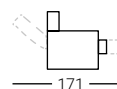

# Oslo Max Balance

	OF. G1*	OF. G2*	G3	G4	G5	G6	GESP	TCL
	433	455	528	545	562	576	598	470
Op. Cubrebrazo	19	22	27	30	33	36	40	19

Op. Batería Recargable + 100