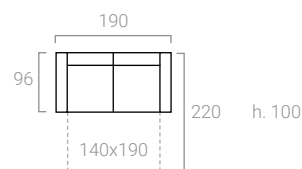

OF. G1*	OF. G2*	G3	G4	G5	G6	GESP	TCL
692	743	832	861	888	912	950	734