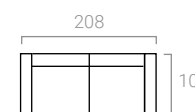

Brazo 1 + 2 Relax 88 + Brazo 1