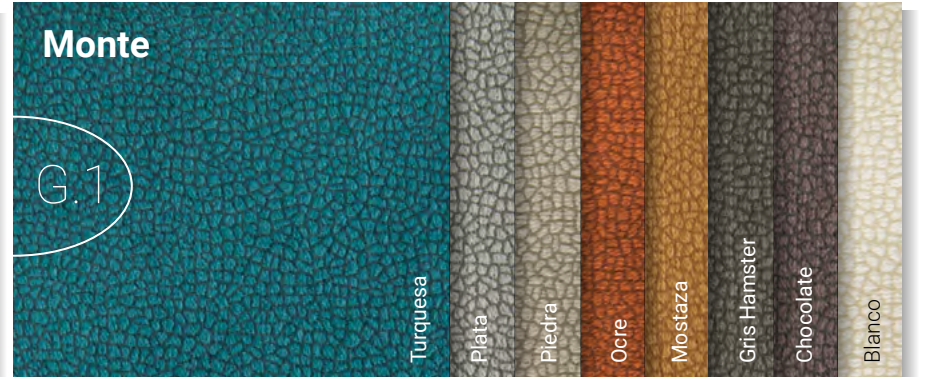

Muestrario de Telas