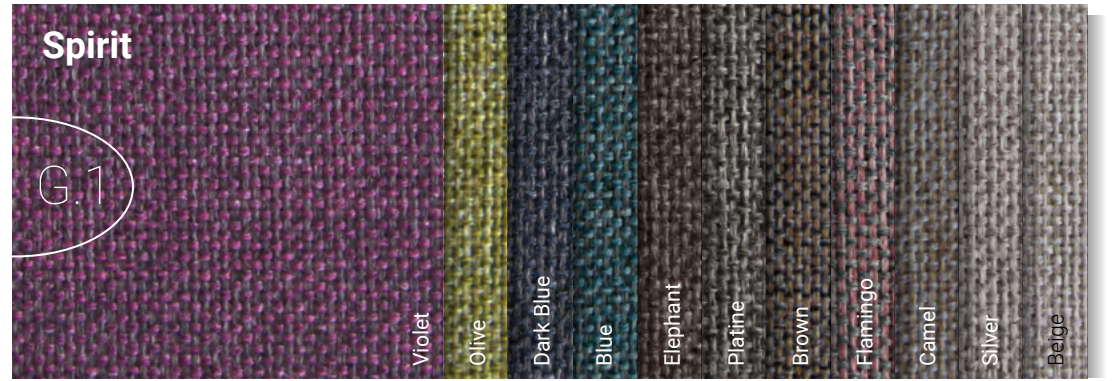

Muestrario de Telas