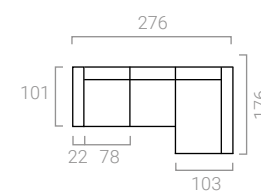

# Tania Brazo 2

Brazo arcón

Brazo 3 Chaise-L. incluye 2 cojines 40x40cm

Brazo 2 + Deslizante 155 + Chaise-L. abatible 78 + Brazo 3 Chaise-L. (incluye 2 cojines 40x40)