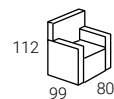

# Oslo Max Balance

	OF. G1*	OF. G2*	G3	G4	G5	G6	GESP	TCL
	433	455	528	545	562	576	598	470
Op. Cubrebrazo	19	22	27	30	33	36	40	19

Op. Batería Recargable + 100