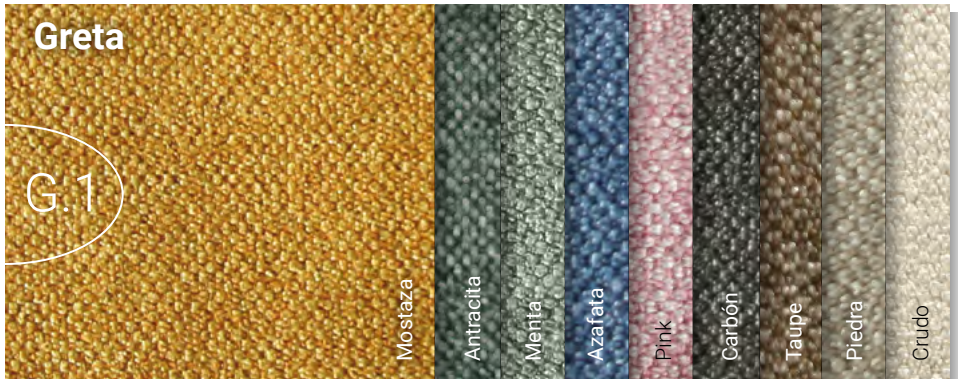

Muestrario de Telas