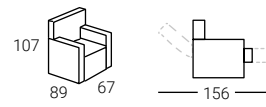

Kia

	OF. G1*	OF. G2*	G3	G4	G5	G6	GESP	TCL
Op. Cubrebrazo	273	289	332	345	356	367	383	291
	19	22	27	30	33	36	40	19

Patas madera Nogal claro H15 de serie, pata madera natural sin incremento. Otro color +40 puntos.

Opción pie metálico negro +110 p. / Opción pie metálico negro + madera +170 p.