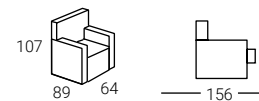

# Ona

Pata madera nogal

Pie metálico + madera

	OF. G1*	OF. G2*	G3	G4	G5	G6	GESP	TCL
	289	306	351	364	376	386	409	304
Op. Cubrebrazo	19	22	27	30	33	36	40	19

Patatas madera Nogal claro H15 de serie, pata madera natural sin incremento. Otro color +40 puntos.

# Ainara

h: 106 cm · Ancho: 193cm · Fondo: 95cm · Altura sentada: 45cm · Fondo sentada: 51cm · Fondo cama abierta: 203cm · Cama: 140x190cm · Colchón: HR12

OF. G1*	OF. G2*	G3	G4	G5	G6	GESP	TCL
536	600	710	735	760	781	815	536