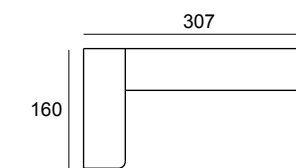

Best friends forever

317

240

GLACIAR

LILA

POLAR

LAGO

45
40
COMPOSICIÓN