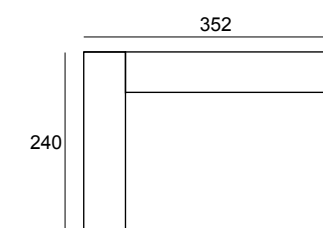

Más fácil imposible,

Para hacerte más cómodo tu día a día hemos incorporado un mecanismo que permite abrir y cerrar las camas abatibles con un **mando a distancia**.