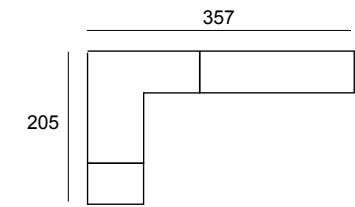

POLAR MENTA