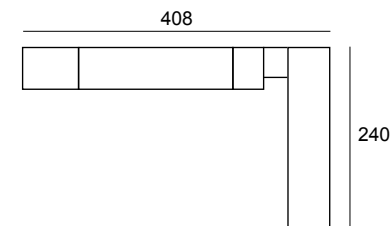

40
40
COMPOSICIÓN

GRAN SOLIDEZ !

El cuidado por los detalles y los acabados son dos de las claves para configurar un mobiliario de alto valor decorativo pero sin olvidar la funcionalidad y el disfrute de las máximas prestaciones.

Creative
©