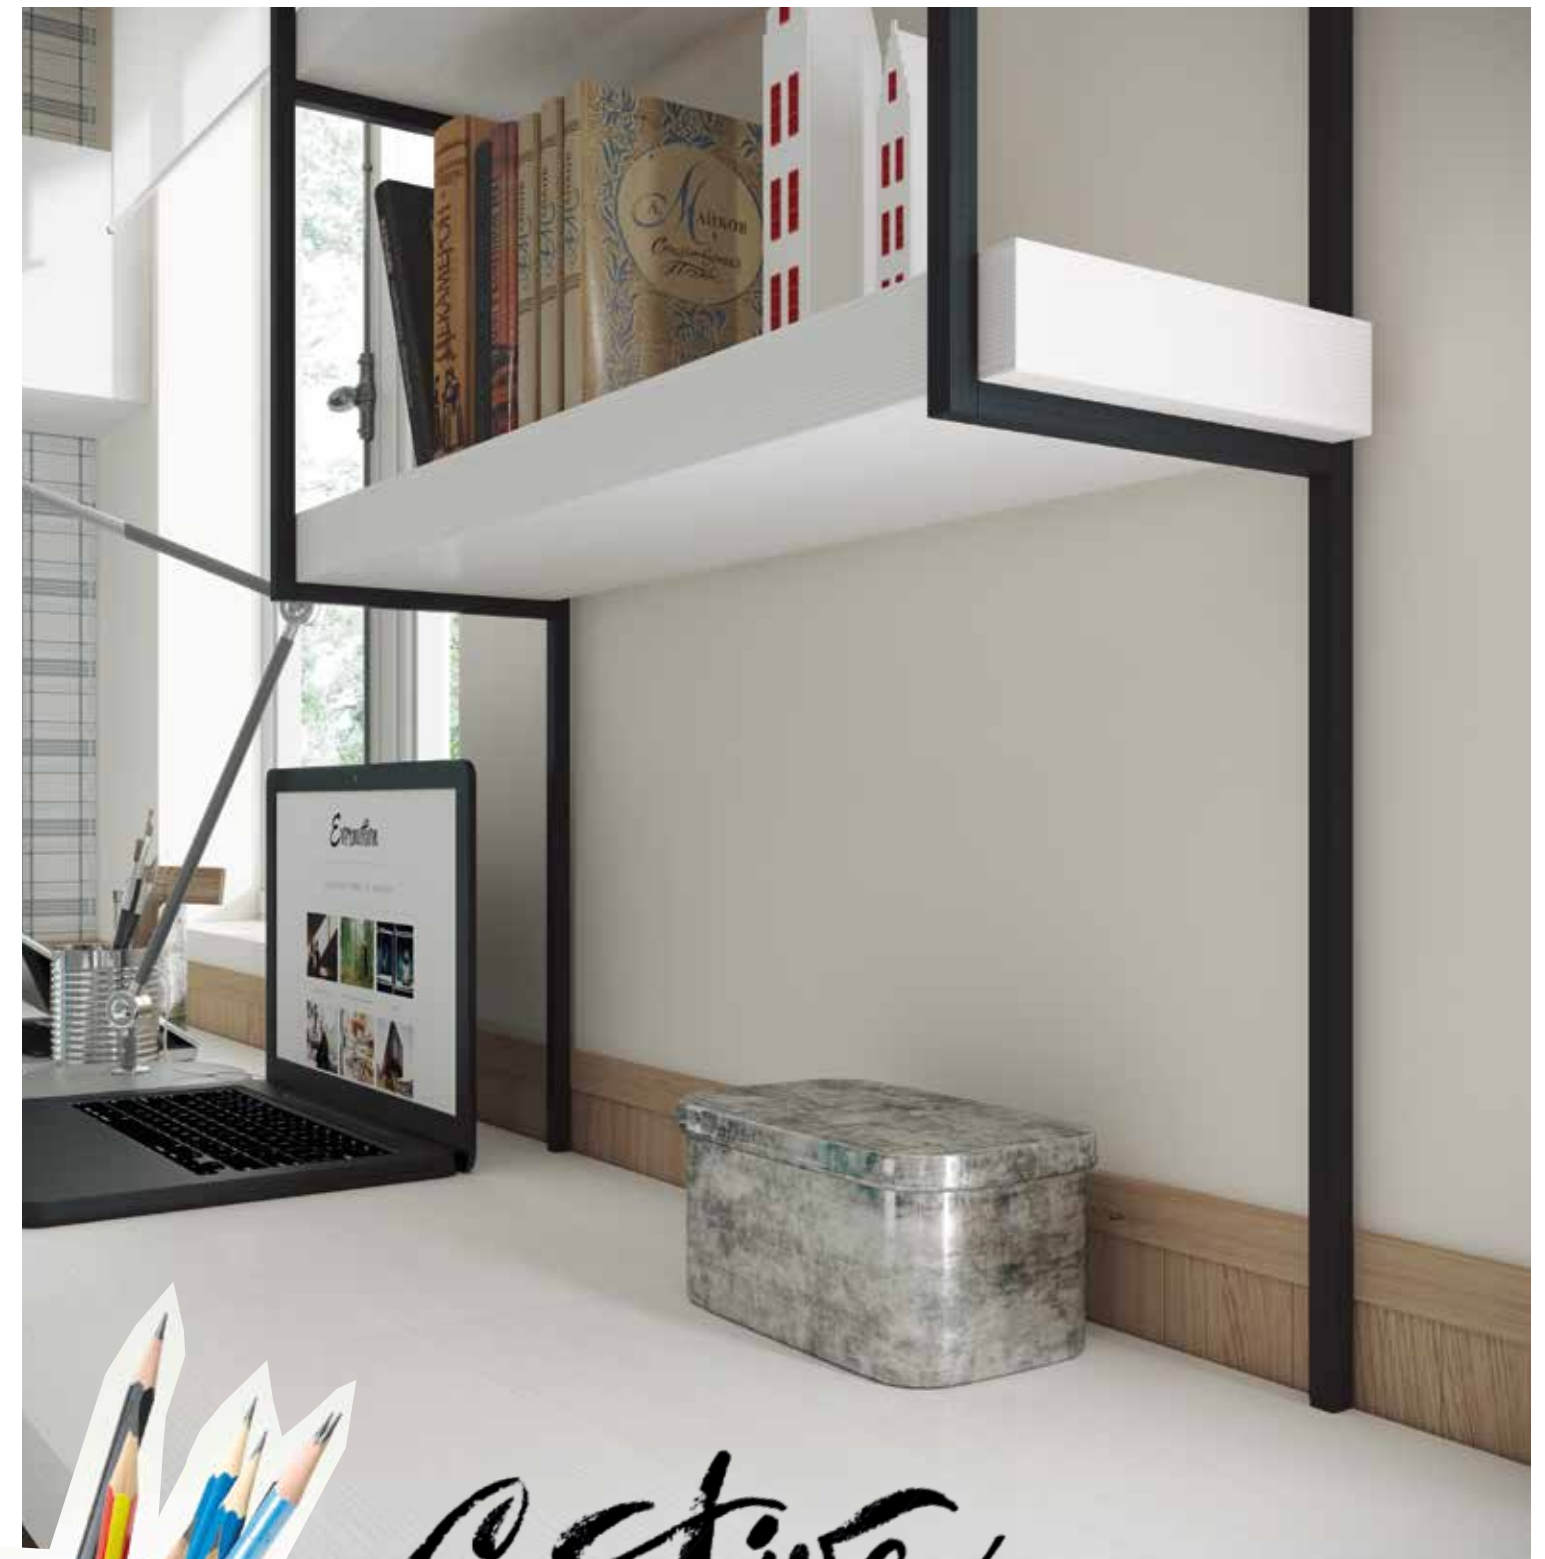

40
40
COMPOSICIÓN

GRAN SOLIDEZ !

El cuidado por los detalles y los acabados son dos de las claves para configurar un mobiliario de alto valor decorativo pero sin olvidar la funcionalidad y el disfrute de las máximas prestaciones.

Creative
©